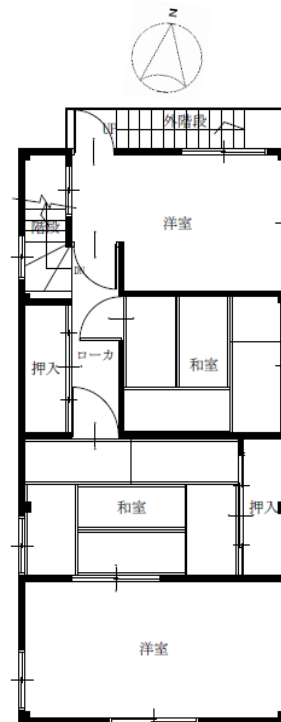

貸店舗 清州

●現地案内図

1階

2階

外観

内装

| | | |
|------|---------------|--------------------------|
| 種目 | 貸店舗・事務所 | |
| 間取り | | |
| 最寄駅 | 近鉄大阪線 堅下 駅 | |
| 賃貸条件 | 賃料 | 月 150,000円 |
| | 礼金 | 300,000円 |
| 名称 | 清州店舗 | |
| 住所 | 柏原市清洲2丁目6番16号 | |
| 交通 | 電車 | 近鉄大阪線 堅下駅 歩 3分 |
| | 電車 | JR大和路線 柏原駅 歩 6分 |
| 建物 | 構造 | 鉄筋造 2階建 |
| | 専有面積 | 約112.25㎡(1階60.25㎡/2階52㎡) |
| | 築年数 | 昭和52年7月 |
| 備考 | 共益費 | 無し |
| | 水道代 | 水道局直接検針 |
| | 駐車場 | 無し |
| | 自転車置き場 | 無し |
| 設備 | | |
| コメント | 角地 飲食店可 | |